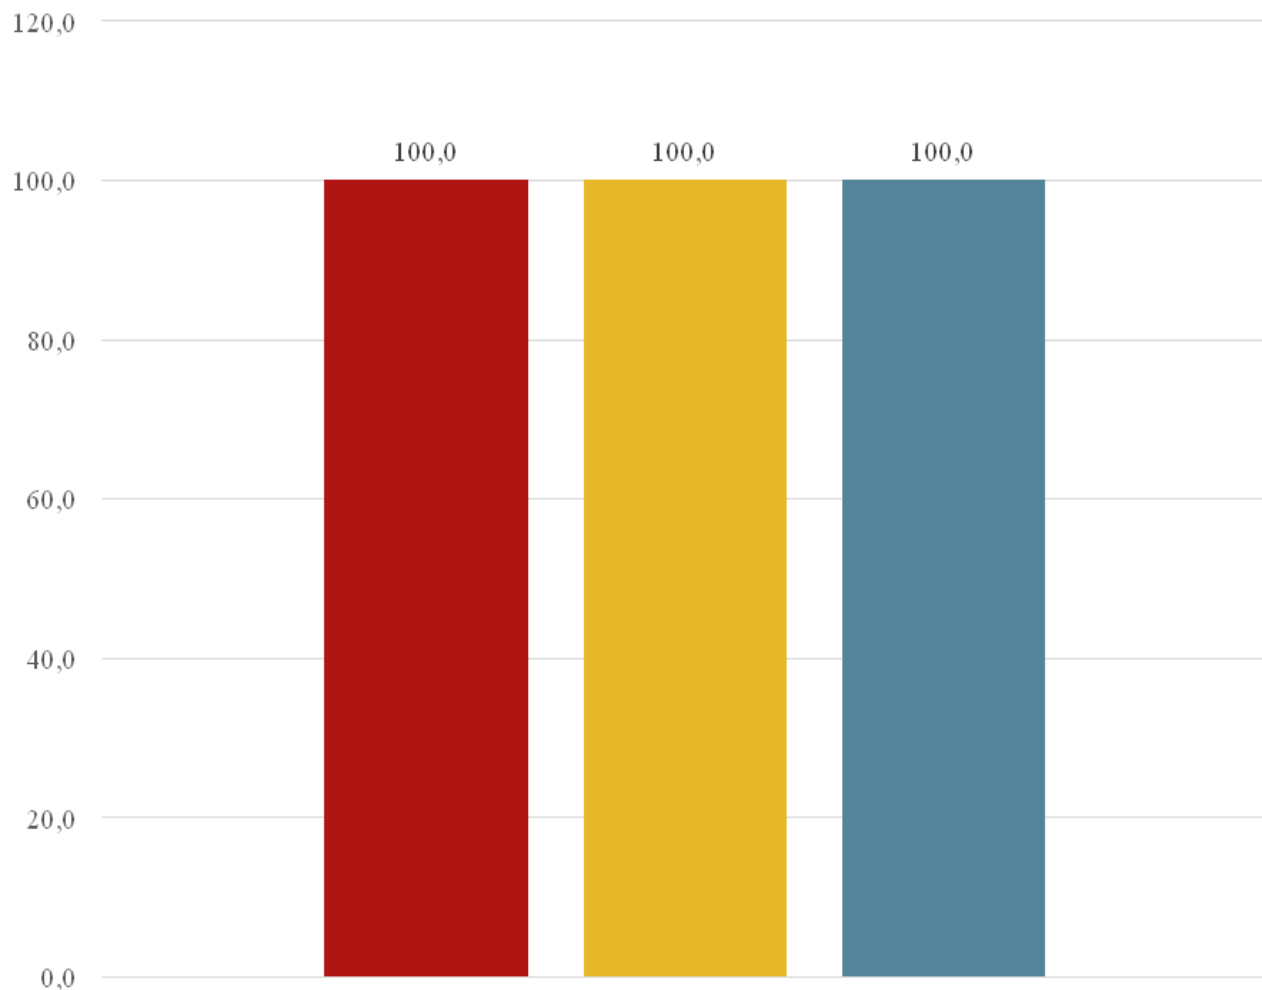

Показатели, характеризующие общий критерий «Комфортность условий, в которых осуществляется образовательная деятельность»

■ Обеспечение в организации комфортных условий предоставления услуг:

■ Доля получателей образовательных услуг, удовлетворенных комфортностью условий, в которых осуществляется образовательная деятельность