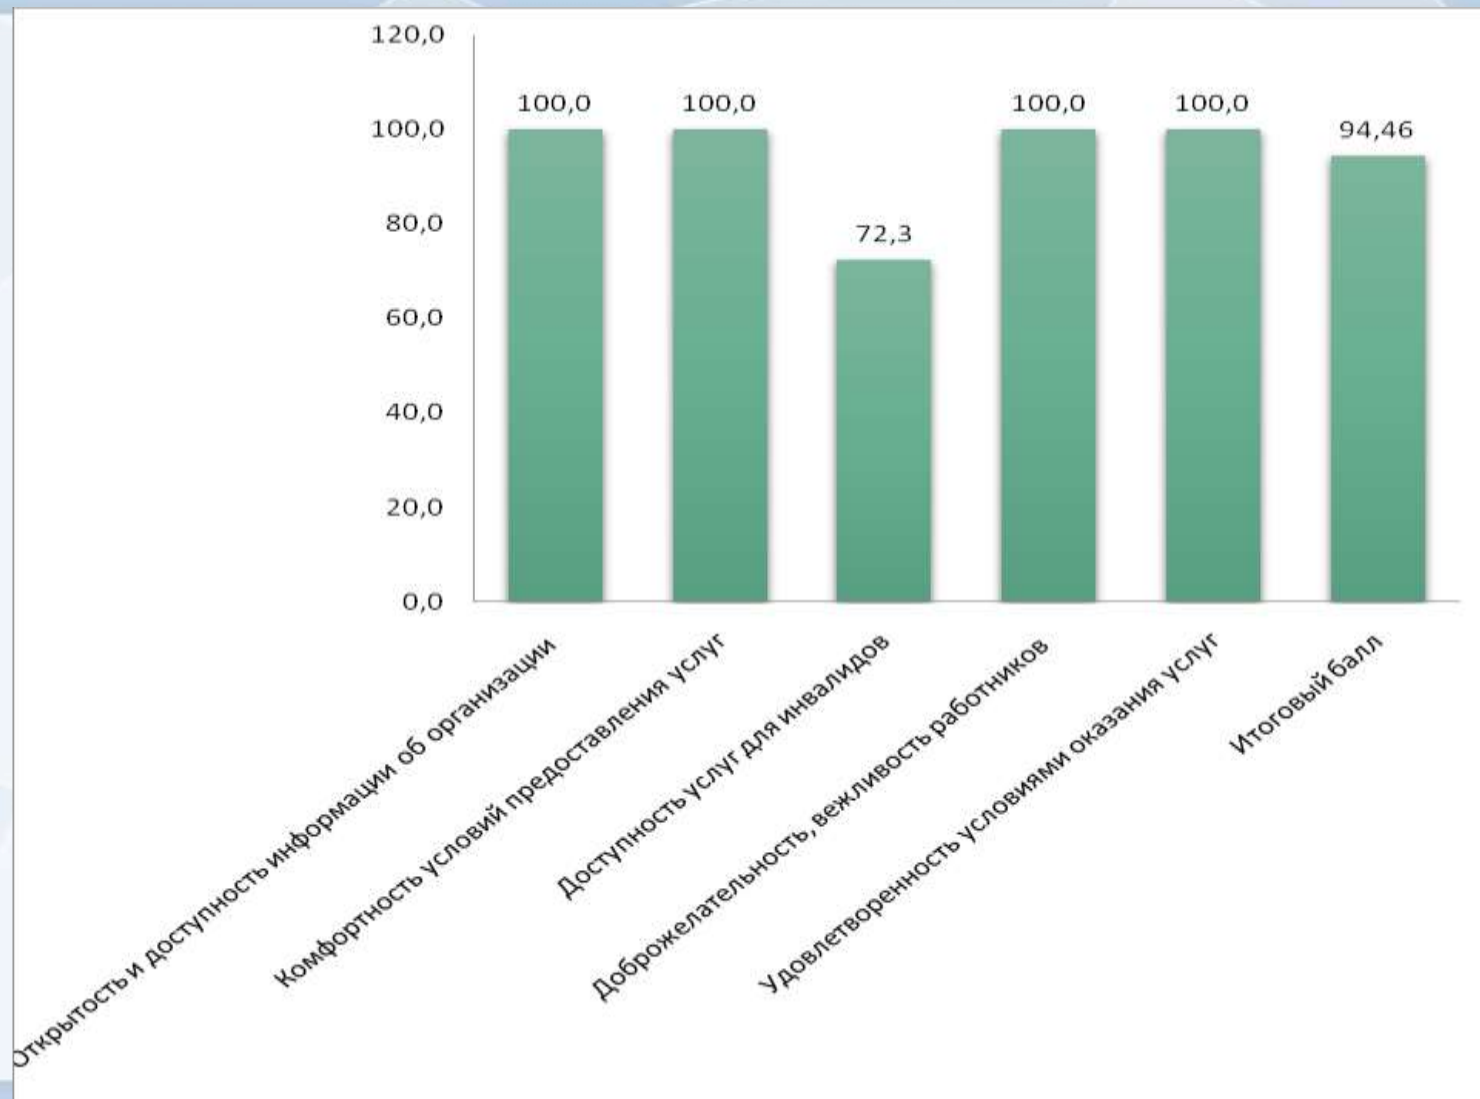

Место в итоговом рейтинге

144	Муниципальное казённое общеобразовательное учреждение «Киевская основная общеобразовательная школа»	12-25
167	Муниципальное автономное общеобразовательное учреждение "Средняя общеобразовательная школа №7"	12-25
176	Муниципальное бюджетное общеобразовательное учреждение "Кривошеинская средняя общеобразовательная школа"	12-25
180	Муниципальное бюджетное общеобразовательное учреждение "Красноярская средняя общеобразовательная школа"	12-25

Средний балл по критериям НОК